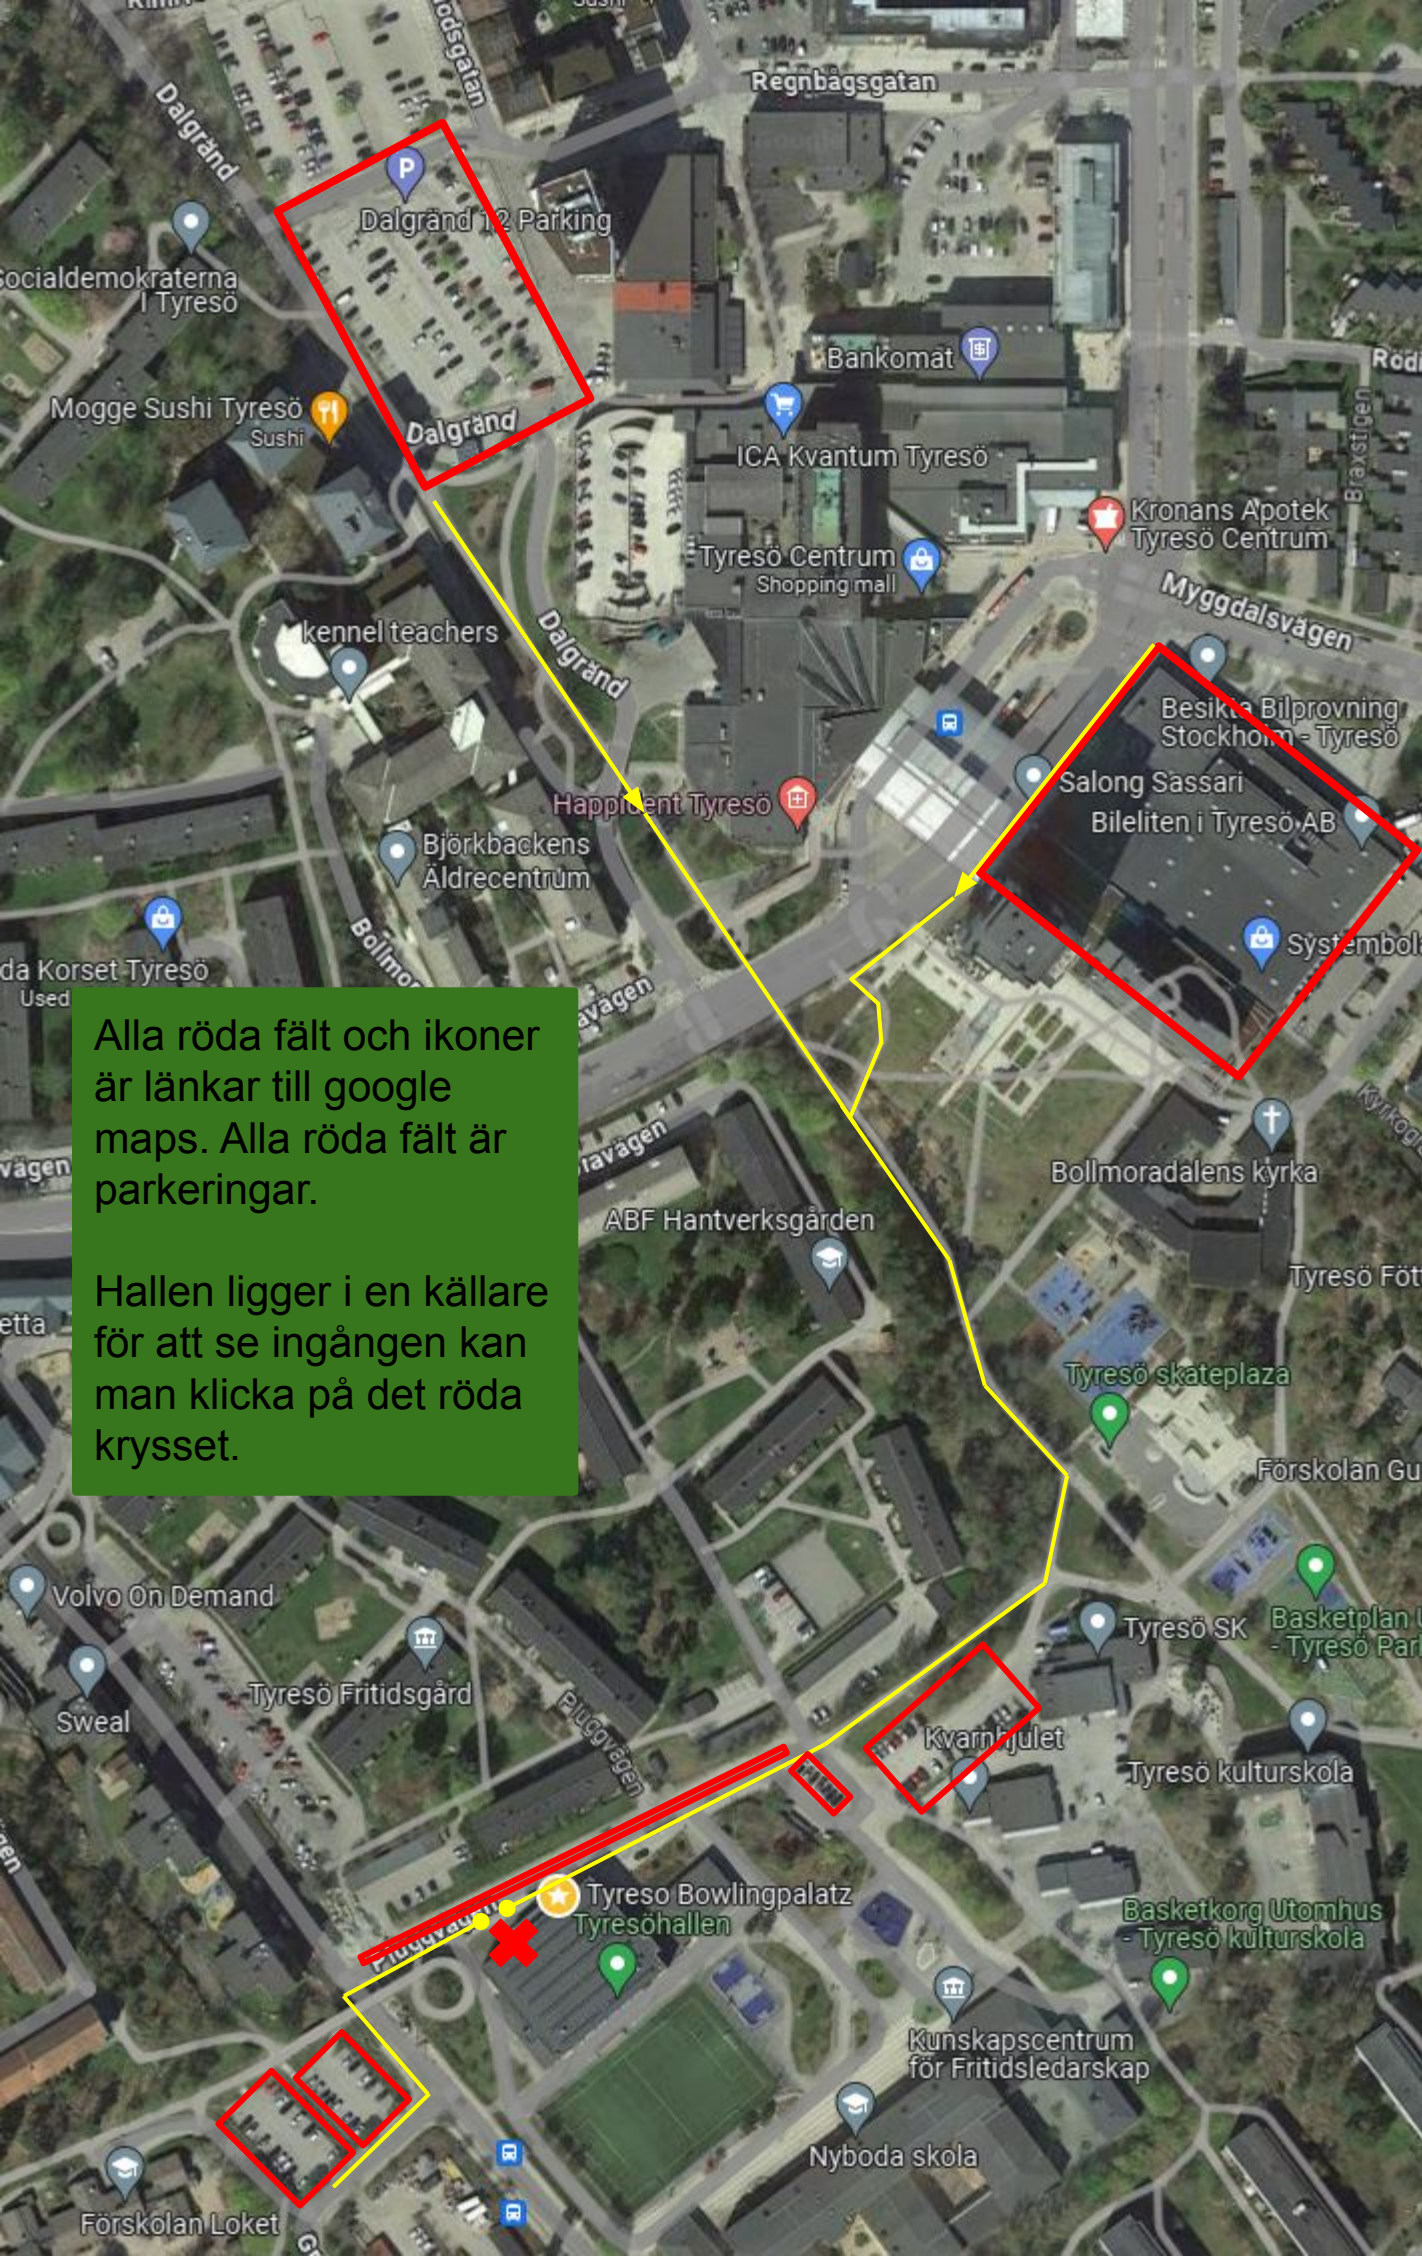

Alla röda fält och ikoner är länkar till google maps. Alla röda fält är parkeringar.

Hallen ligger i en källare för att se ingången kan man klicka på det röda krysset.